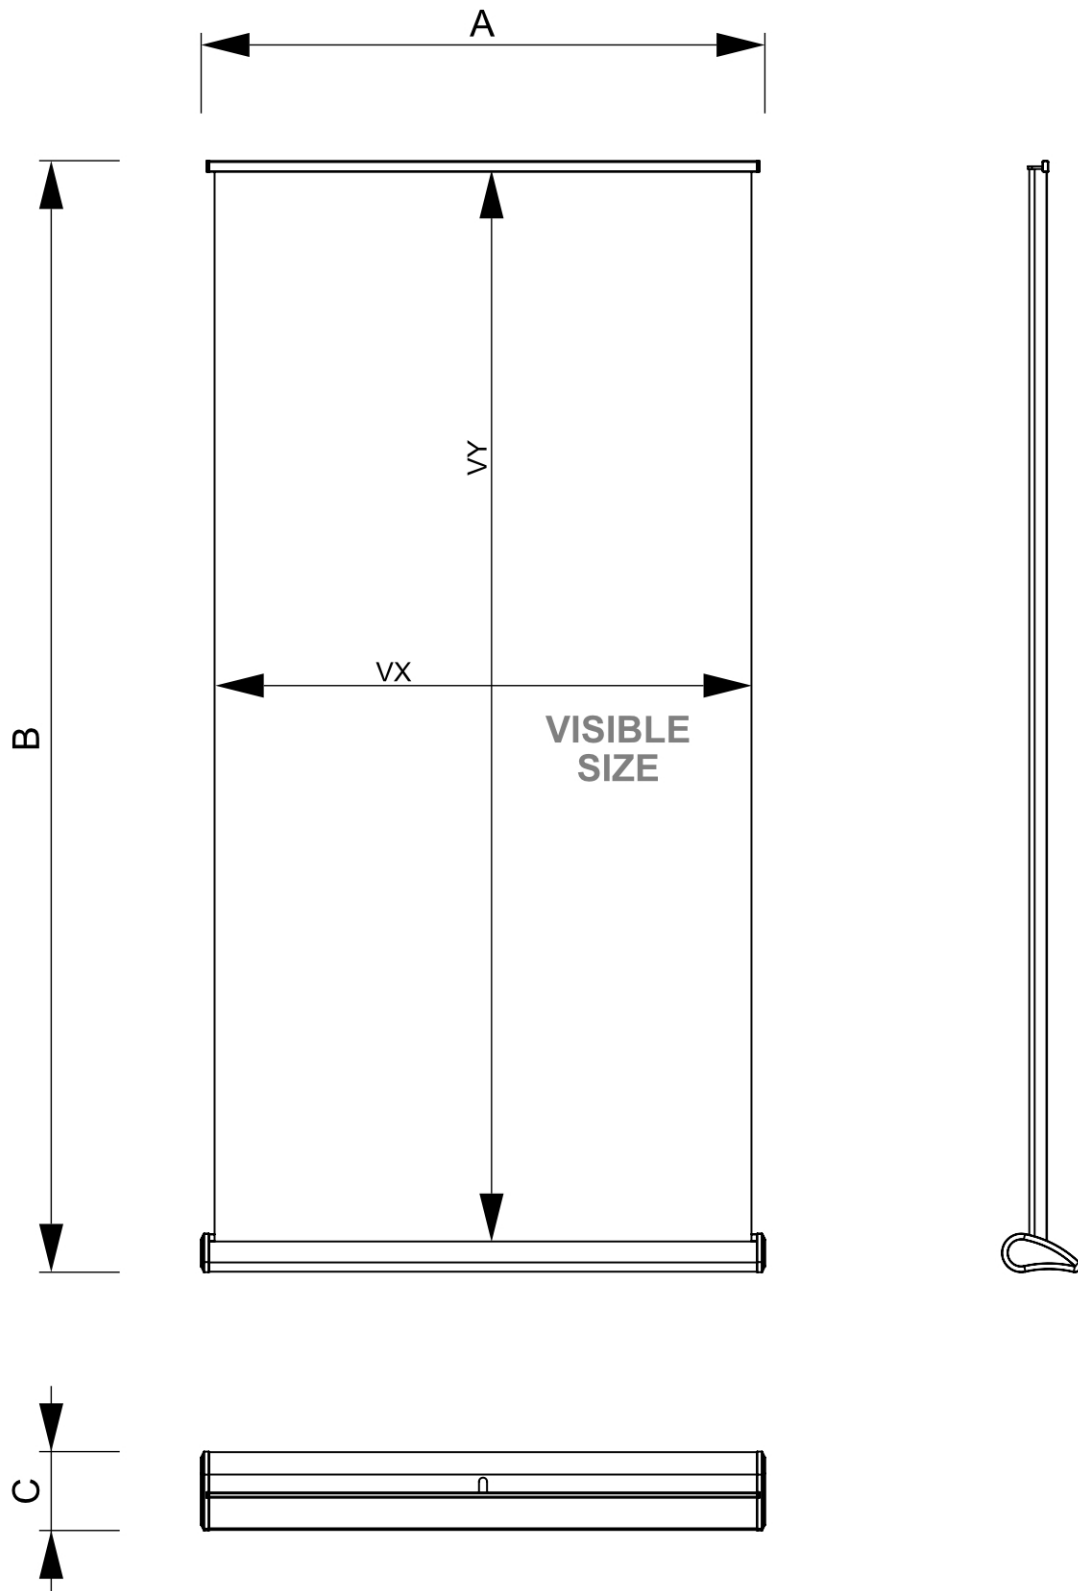

PRODUKT ARKUSZ

Roll-Banner Massive 85 x 160-220 cm

RBMAS085

- Roll-Banner Massive 85 x 160-220 cm 1 Noga
- Teleskopowy wspornik umożliwiający regulację wysokości od 160-220 cm
- Zaślepki boczne z aluminium w kolorze srebrnym

PRODUKT ARKUSZ

Roll-Banner Massive 85 x 160-220 cm

RBMAS085

PRODUKT ARKUSZ

Roll-Banner Massive 85 x 160-220 cm

RBMAS085

PODSTAWOWE INFORMACJE

SKU	Sizes (mm) (A x B x C)	Format (mm)	Widoczny rozmiar (mm) (VXxVY)	Rozstaw otworów (mm) (XxY)
RBMAS085	870 x 2360 x 450	850 x 2200 mm	850 x 2200 mm	-

Orientacja	Weight (kg)
Pionowy	3,80

INFORMACJE O OPAKOWANIU

Pakowanie 1 (mm)	Pakowanie 2 (mm)	Pakowanie 3 (mm)
920 x 130 x 115	-	-

Ilość na palecie	Waga palety (kg)	Typ palety
96	472	EUR

WIĘCEJ INFORMACJI