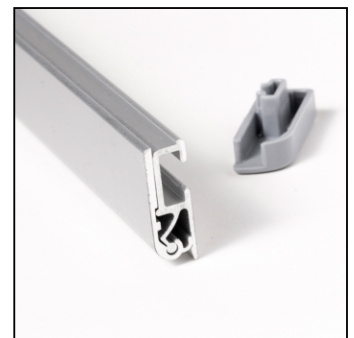

PRODUKT ARKUSZ

Roll-Banner Massive 85 x 160-220 cm

RBMAS085

- Roll-Banner Massive 85 x 160-220 cm 1 Noga
- Teleskopowy wspornik umożliwiający regulację wysokości od 160-220 cm
- Zaślepki boczne z aluminium w kolorze srebrnym

PRODUKT ARKUSZ

Roll-Banner Massive 85 x 160-220 cm

RBMAS085

PRODUKT ARKUSZ

Roll-Banner Massive 85 x 160-220 cm

RBMAS085

PODSTAWOWE INFORMACJE

SKU	Sizes (mm) (A x B x C)	Format (mm)	Widoczny rozmiar (mm) (VXxVY)	Rozstaw otworów (mm) (XxY)
RBMAS085	870 x 2360 x 450	850 x 2200 mm	850 x 2200 mm	-